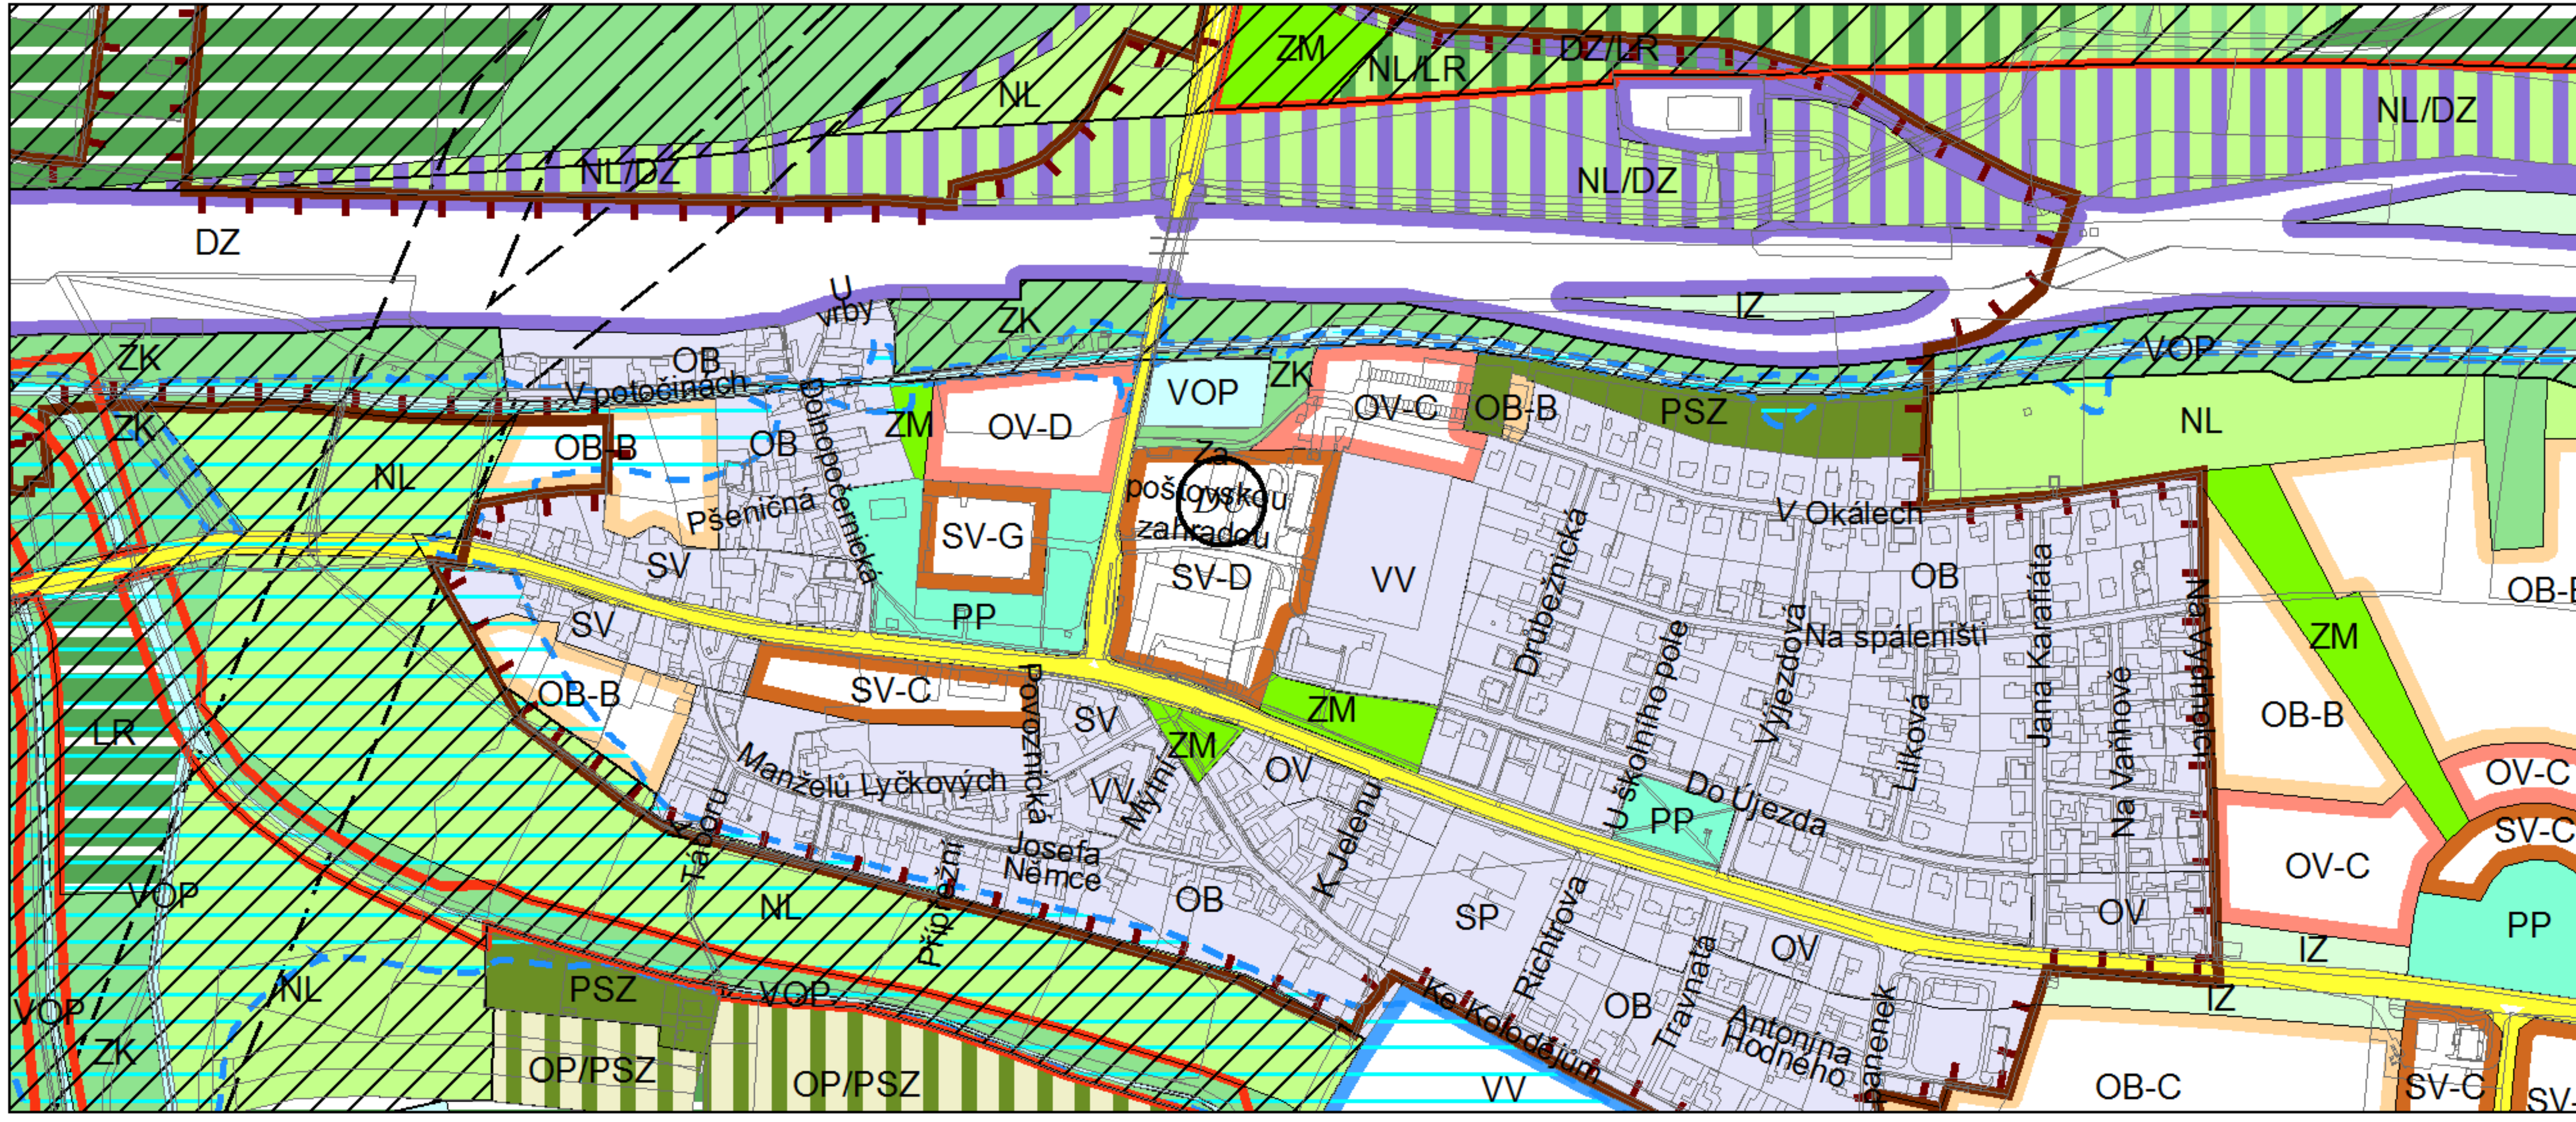

Výkres č. 31 – Podrobné členění ploch zeleně, platný stav k 1. 1. 2017

M 1 : 10 000

Promítnutí změny do výkresu č. 31 - Podrobné členění ploch zeleně

M 1 : 10 000